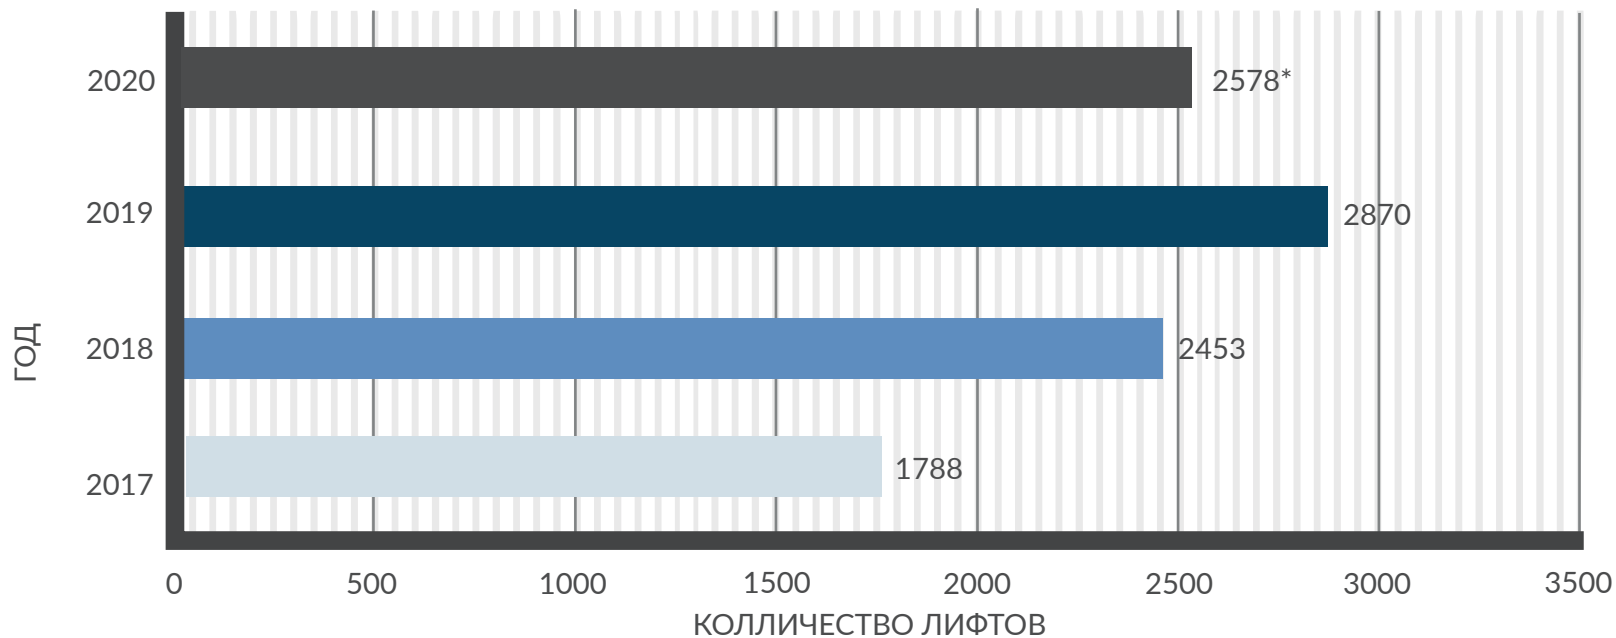

>450

постоянных
клиентов

>16 000

смонтированных
лифтов

24/7

сервисное
обслуживание

МЫ ДЕЛАЕМ ГОРОДА ЛУЧШЕ

ОСНОВНЫЕ НАПРАВЛЕНИЯ

лифты с машинным помещением

лифты без машинного помещения

Основные принципы – комфорт, безопасность, энергосбережение, надежность и качество

ДИНАМИКА ПРОИЗВОДСТВА И ПОСТАВКИ ЛИФТОВ В ПО НЛМ

Доля рынка – 7,2% поставки лифтового оборудования на 2019 г. на территории РФ